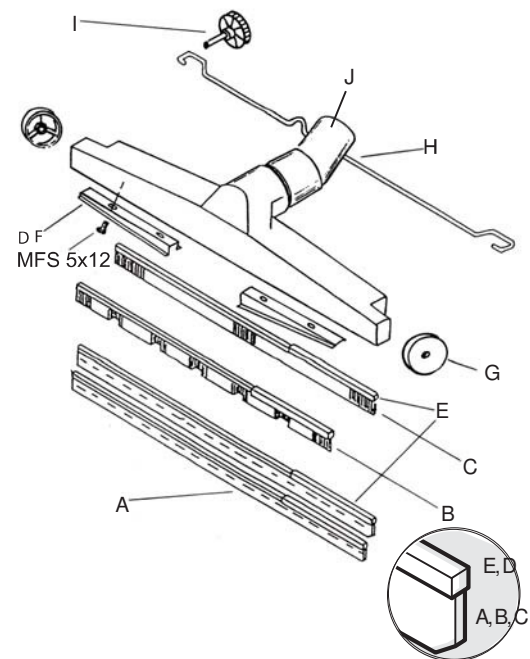

## Bodensaugdüse Ø 38, Plastik

	Satz	B = 320		B = 370			
		7320	7321	7322	7323		
A	Gummileiste B 316/288 (2 Stk.)	7328	X	-	7329	X	-
B	Bürste vorne	7225	-	X	7226	-	X
C	Bürste hinten	7326	-	X	7327	-	X
D	Bürstenhalterung	7215	X	X	7216	X	X
E	Bürstenhalterung	7324	X	X	7325	X	X
F	Rad, Bodensaugdüse P	40455	X	X	40455	X	X

## Bodensaugdüse Ø 38, Ø 50, Aluminium

	Satz	Ø 38		Ø 50			
		- B = 370 -		- B = 500 -			
		7235	7236	7238			
A	Gummileiste* (2 Stk.)	7045	X	7014	X	7051	X
B	Bürste vorne	7222	-	7223	-	7224	-
C	Bürste hinten	7225	-	7228	-	7227	-
D	Bürstenhalterung	7216	X	7218	X	7219	X
E	Bürstenhalterung	7215	X	7217	X	7218	X
F	Bürstenhalterung	7242	X	7243	X	7244	X
G	Rad, Bodensaugdüse	7252	X	7252	X	7252	X
H	Bügel	7239	X	7240	X	7241	X
I	Verstellschraube	7253	X	7253	X	7253	X
J	Verbindung 38, antistatisch	7335	X	7335	X	7245	X

\* Auch als Meterware, Art Nr 7058 (50 m)

## Materialsaugdüse Ø 50, Aluminium

Satz		B = 400	B = 450
		7307	
Gummileiste	7108	X	
Bürste 450/420	7046	X	
Bürstenhalterleiste	7115	X	
Bürstenhalterleiste	7116	X	
Reserveradsatz	7146	X	

X = Standard  
- = kann gewechselt werden