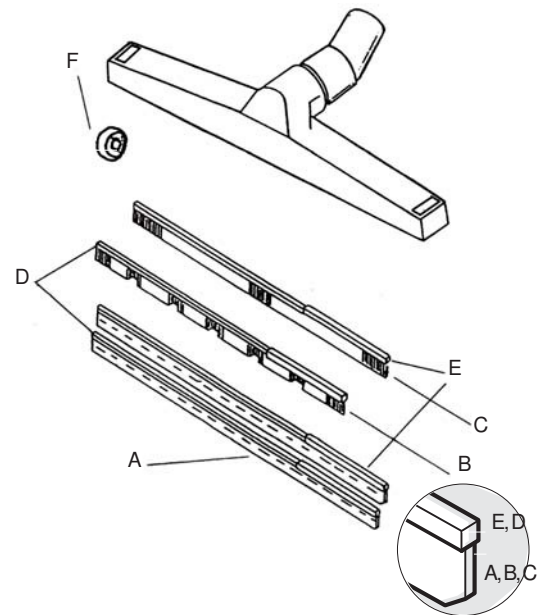

## Bodensaugdüse Ø 38, Plastik

	Satz	B = 320		B = 370			
		7320	7321	7322	7323		
A	Gummileiste B 316/288 (2 Stk.)	7328	X	-	7329	X	-
B	Bürste vorne	7225	-	X	7226	-	X
C	Bürste hinten	7326	-	X	7327	-	X
D	Bürstenhalterung	7215	X	X	7216	X	X
E	Bürstenhalterung	7324	X	X	7325	X	X
F	Rad, Bodensaugdüse P	40455	X	X	40455	X	X

## Bodensaugdüse Ø 38, Ø 50, Aluminium

	Satz	Ø 38		Ø 50			
		- B = 370 -		- B = 500 -			
		7235	7236	7238			
A	Gummileiste* (2 Stk.)	7045	X	7014	X	7051	X
B	Bürste vorne	7222	-	7223	-	7224	-
C	Bürste hinten	7225	-	7228	-	7227	-
D	Bürstenhalterung	7216	X	7218	X	7219	X
E	Bürstenhalterung	7215	X	7217	X	7218	X
F	Bürstenhalterung	7242	X	7243	X	7244	X
G	Rad, Bodensaugdüse	7252	X	7252	X	7252	X
H	Bügel	7239	X	7240	X	7241	X
I	Verstellschraube	7253	X	7253	X	7253	X
J	Verbindung 38, antistatisch	7335	X	7335	X	7245	X

\* Auch als Meterware, Art Nr 7058 (50 m)