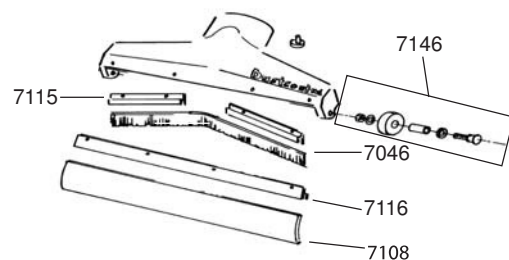

Materialsaugdüse Ø 50, Aluminium

Satz		B = 400	B = 450
		7307	
Gummileiste	7108	X	
Bürste 450/420	7046	X	
Bürstenhalterleiste	7115	X	
Bürstenhalterleiste	7116	X	
Reserveradsatz	7146	X